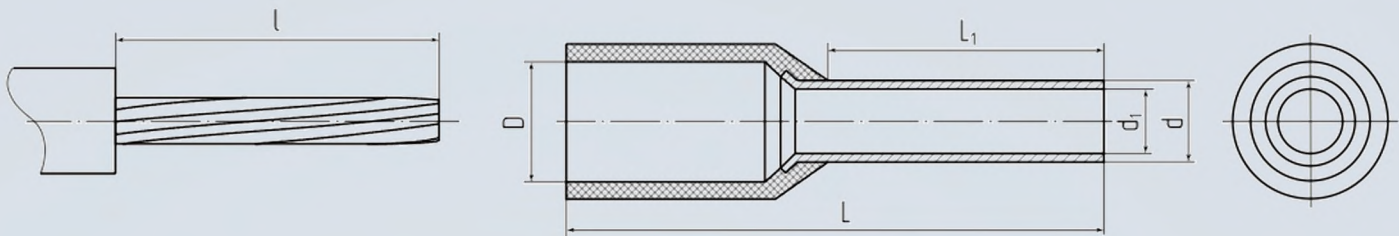

Артикул	Товарные позиции	Цвет изоляции	Кратность	Цена (руб.)	L	L1	l	D	d	d1
79433	НШВИ 0.25-8	голубой	500	1.08	12.5	8	10	1.7	1.05	0.75
79434	НШВИ 0.34-8	бирюзовь	500	1.08	12.5	8	10	1.7	1.1	0.8
79435	НШВИ 0.5-8	белый	500	0.63	14	8	11	2.6	1.4	1
79436	НШВИ 0.75-8	серый	500	0.63	14.3	8	11	2.7	1.5	1.2
79437	НШВИ 0.75-12	серый	500	0.83	18.3	12	15	2.7	1.5	1.2
79438	НШВИ 1.0-8	красный	500	0.69	14.3	8	11	3	1.8	1.4
79439	НШВИ 1.0-12	красный	500	0.87	18.3	12	15	3	1.8	1.4
79440	НШВИ 1.5-8	черный	500	0.76	14.3	8	11	3.6	2	1.6
79441	НШВИ 1.5-12	черный	500	0.96	18.3	12	15	3.6	2	1.6
79442	НШВИ 1.5-18	черный	500	1.45	24.3	18	21	3.6	2	1.6
79443	НШВИ 2.5-8	синий	500	0.96	15.4	8	11	4.3	2.6	2.3
79444	НШВИ 2.5-12	синий	500	1.18	19.4	12	15	4.3	2.6	2.3
79445	НШВИ 2.5-18	синий	500	1.58	25.4	18	21	4.3	2.6	2.3
79446	НШВИ 4.0-9	серый	500	1.45	17.4	9	12	4.7	3.2	2.8
79447	НШВИ 4.0-12	серый	500	1.74	20.4	12	15	4.7	3.2	2.8
79448	НШВИ 4.0-18	серый	500	2.17	26	18	21	4.7	3.2	2.8
79449	НШВИ 6.0-12	желтый	100	2.17	20.5	12	15	5.9	3.9	3.5
79450	НШВИ 6.0-18	желтый	100	2.89	26.3	18	21	5.9	3.9	3.5
79451	НШВИ 10-12	красный	100	2.73	20.8	12	15	7.3	4.9	4.5
79452	НШВИ 16-12	синий	100	3.37	22	12	15	8.6	6.2	5.8
79453	НШВИ 25-16	желтый	100	5.74	28	16	19	10.8	7.9	7.5
79454	НШВИ 35-16	красный	100	6.34	30	16	19	11.8	8.7	8.3
79455	НШВИ 50-20	синий	50	11.93	36	20	26	14.8	10.9	10.3
79456	НШВИ 70-20	желтый	25	21.51	37	20	26	16.5	14.3	13.5
79457	НШВИ 95-25	красный	25	32.58	44	25	31	20.3	15.3	14.5
79458	НШВИ 120-27	синий	20	41.87	47.5	27	33	20.0	17.5	16.5
79459	НШВИ 150-27	желтый	20	64.66	52.6	27	33	26	20.6	19.6